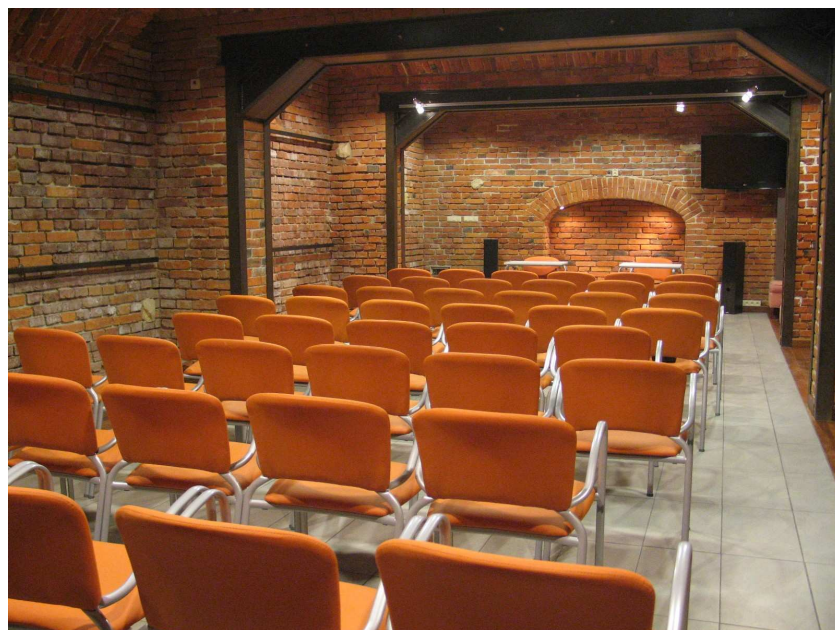

Atelier

APARTHOTEL

USTAWIENIE TEATRALNE DO 70 OSÓB

ATELIER APARTHOTEL 40 Topolowa Street, 31-506 Kraków
Tel. 0048 12 423 21 21, Fax. 0048 12 422 32 23, info@atelierhotel.pl
www.atelierhotel.pl

Atelier

APARTHOTEL